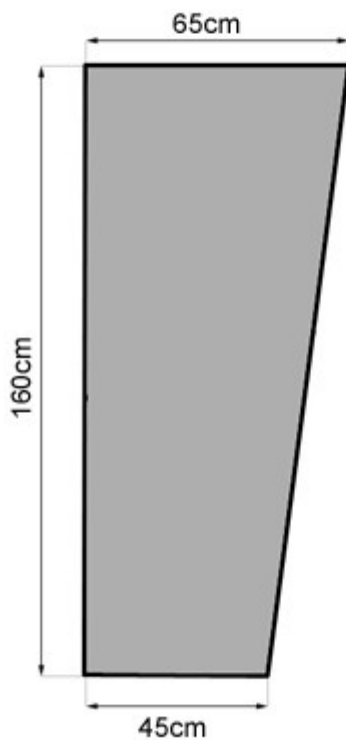

ścianka boczna do daszków łukowych 160x65x45

Czas wysyłki: 48h

Cena

490,00 PLN

Opis produktu

WYSOKOŚĆ 160cm, GŁĘBOKOŚĆ U PODSTAWY 45cm, GŁĘBOKOŚĆ U NASADY 65cm

Ochrona drzwi:

Oslonięcie drzwi oraz ich najbliższego otoczenia przed działaniem opadów atmosferycznych ma znaczenie nie

Zastosowanie:

Ścianki boczne o wymiarach 160x65x45 przeznaczone są do montażu z daszkami stalowymi bez podpórek o głębokości 70cm oraz 90cm. Chronią drzwi oraz najbliższe otoczenie przed deszczem i nawiewaniem śniegu. Poleca się je gdy usytuowanie wejścia naraża je na działanie wiatrów z deszczem lub śniegiem